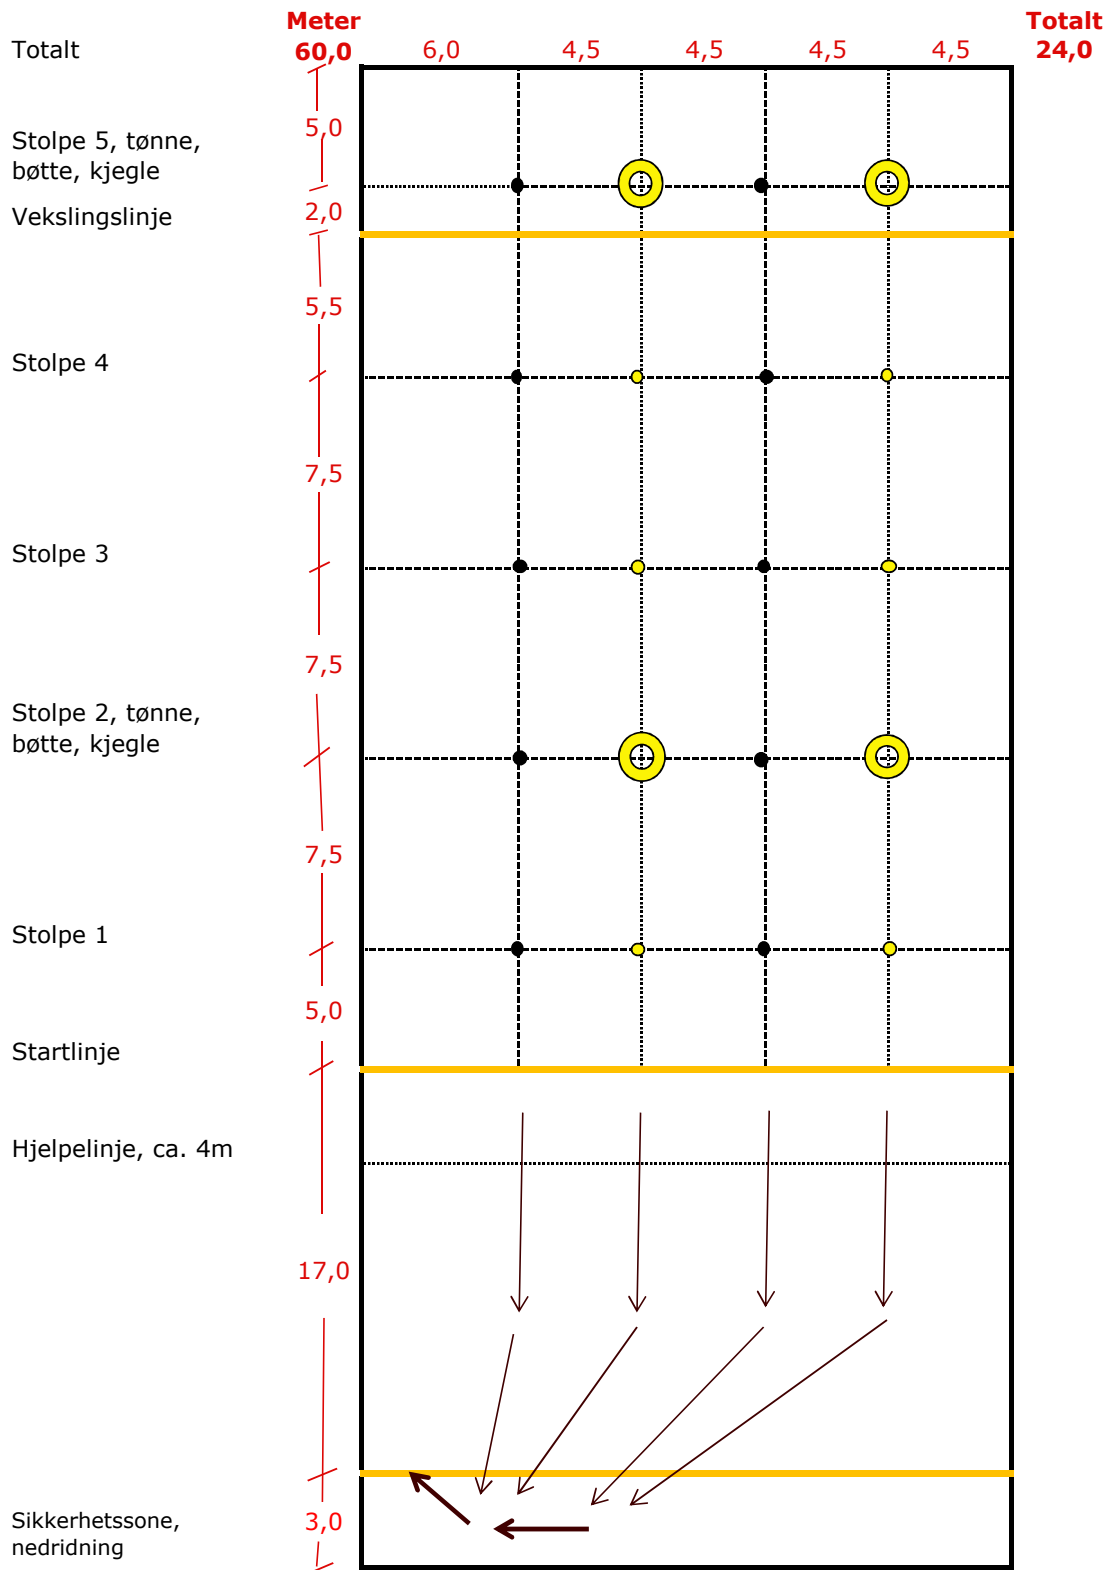

MiniGames bane 60 x 24 meter, to linjer

*Alle ryttere skal svinge til høyre ved målgang og fortsette ut av sikkerhetssonen med det samme.
NB: svært viktig at ingen blir stående i sikkerhetssonen.*

Tegnforklaring

- Oppmerket linje
- Slalåmstolper
- Merking for plassering av utstyr (tønner, bøtter, kjege)